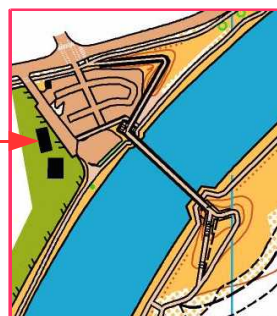

Départ des gazelles de 9h30 à 10h15

Puis de 10h30 à 16h30 : tous les circuits du nouveau Parcours Permanent d'Orientation seront ouverts à tous, pour de l'initiation et un entraînement pour les orienteurs

Renseignements

e-mail : jpoulain@nordnet.fr

<http://membres.lycos.fr/lilleco>

Inscription gratuite sur place

Accueil: Lille Hockey Club