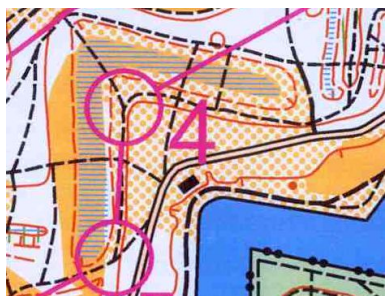

# Course d'Orientation

« *Journée du Sport en famille* »

**Dimanche 5 Octobre 2008  
au bois de la Citadelle de Lille**

À l'occasion de la sélection régionale des postières  
pour le rallye Aïcha des gazelles 2009

Départ des gazelles de 9h30 à 10h15

Puis de 10h30 à 16h30 : tous les circuits du nouveau Parcours Permanent d'Orientation seront ouverts à tous, pour de l'initiation et un entraînement pour les orienteurs